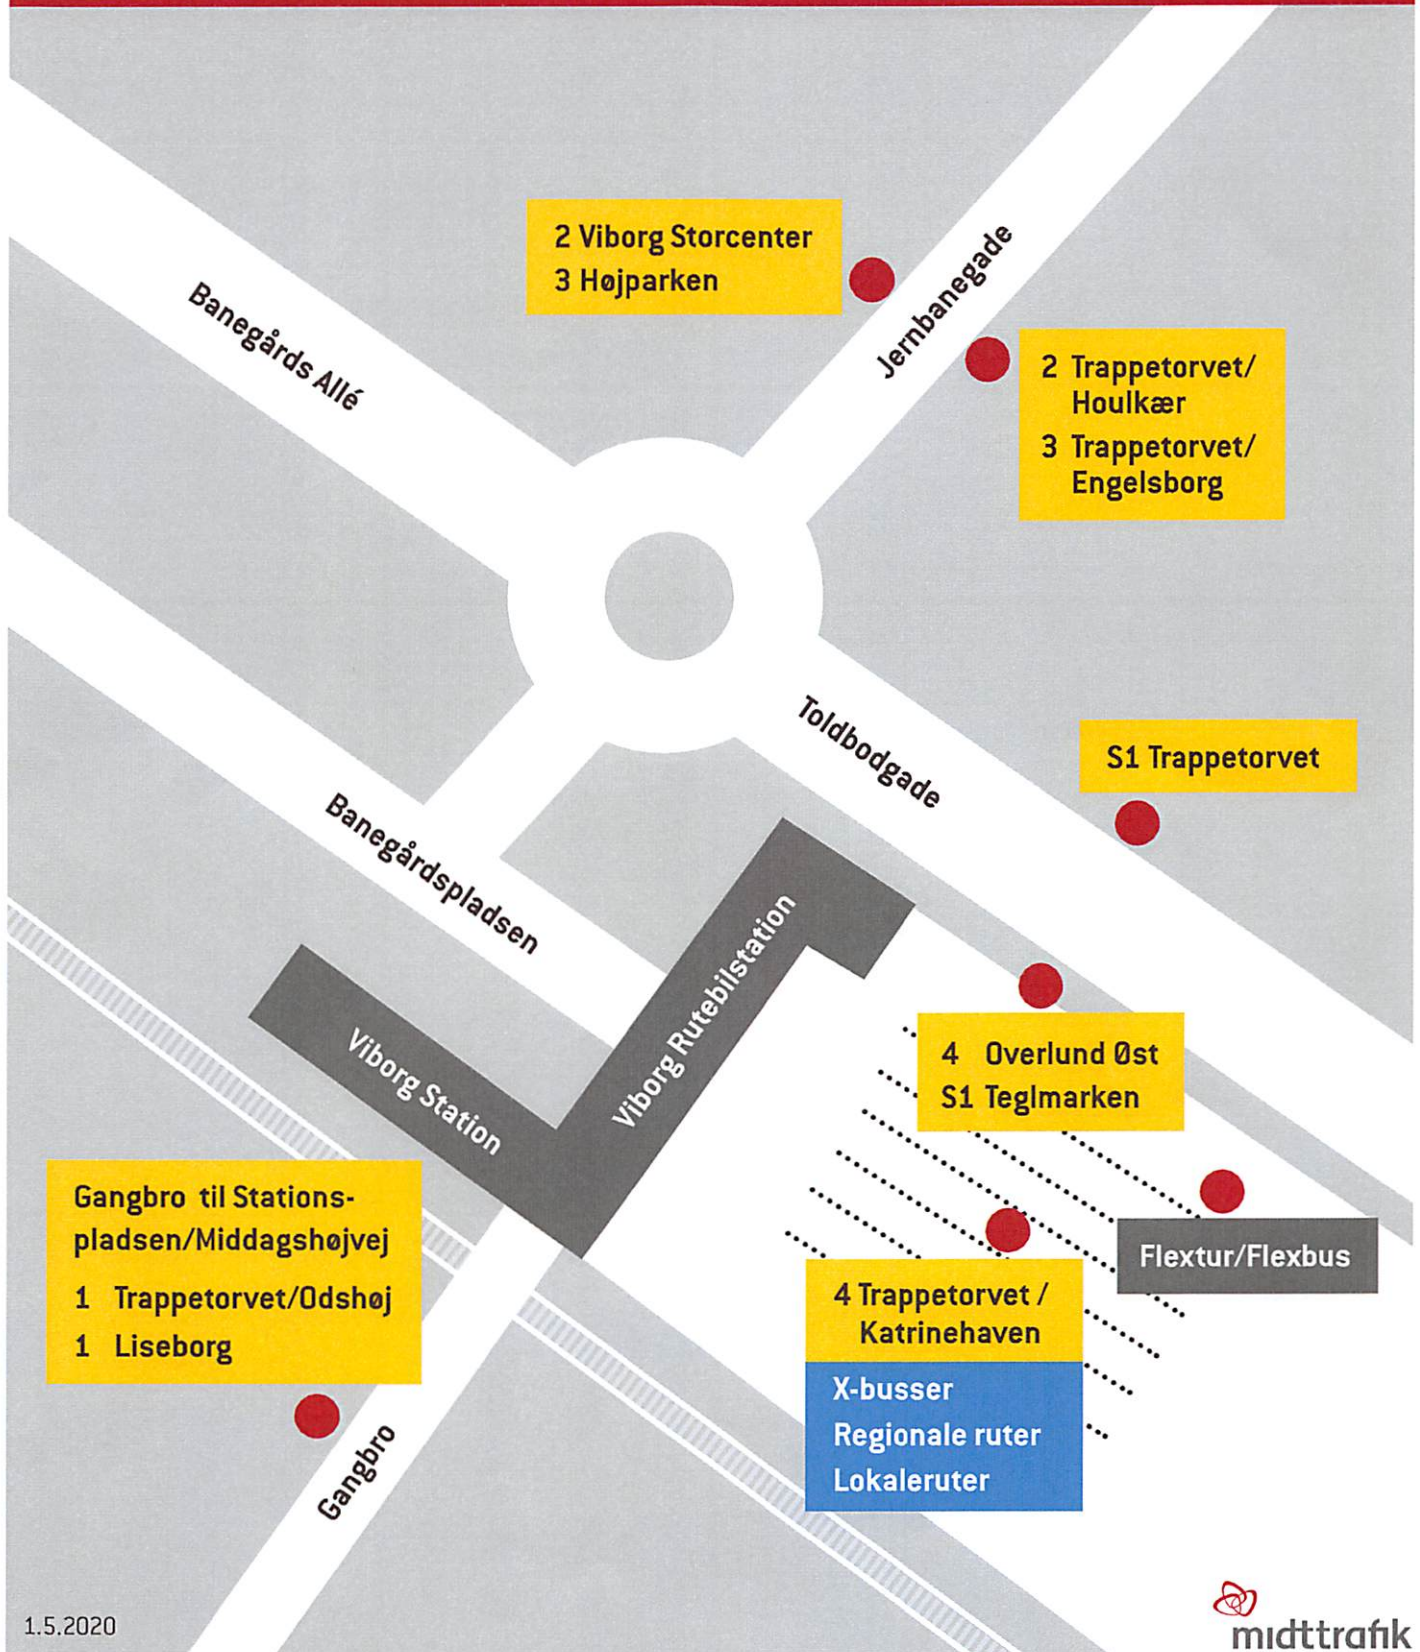

# BUSSEN GÅR LIGE TIL...

## Kære nye elever - årgang 2023.

Mange af jer kommer med bussen - rutebus, bybus eller skolebus - til VG.

I folderen her kan I se,

- hvor skolebussen og bybusserne kører fra rutebilstationen/banegården.
- hvor busserne holder ved Viborg Gymnasium.

Bus nr. 722 er skolebussen og holder på rutebilstationen der, hvor der står lokale ruter.

**På første skoledag, mandag den 7. august** kører der busser fra rutebilstationen kl. 9.20. Busserne er tydeligt mærket med Viborg Gymnasium og der vil være personale, der er behjælpelig med at finde den rigtige bus.

## VIBORG RUTEBILSTATION