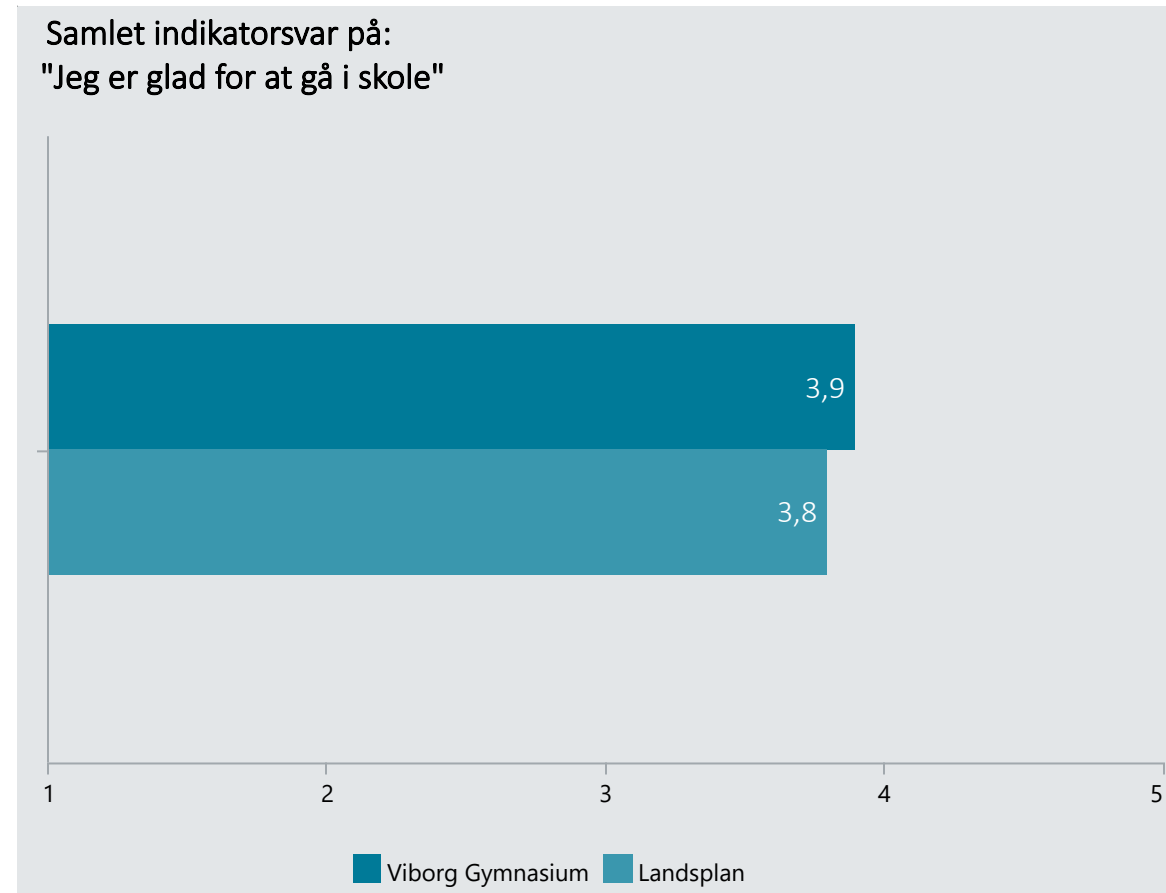

# Oversigt over elevtrivsel

Dashboardet giver et overblik over trivslen på en valgt afdeling i 2022

Viborg Gymnasium, Hf

Vælg år/Nulstil år ↓

- 2022
- 2021
- 2020
- 2019

Eksporter til PDF: 

Klik på en indikator-knap nedenfor for at se de tilhørende svarfordelinger for en valgt afdeling.