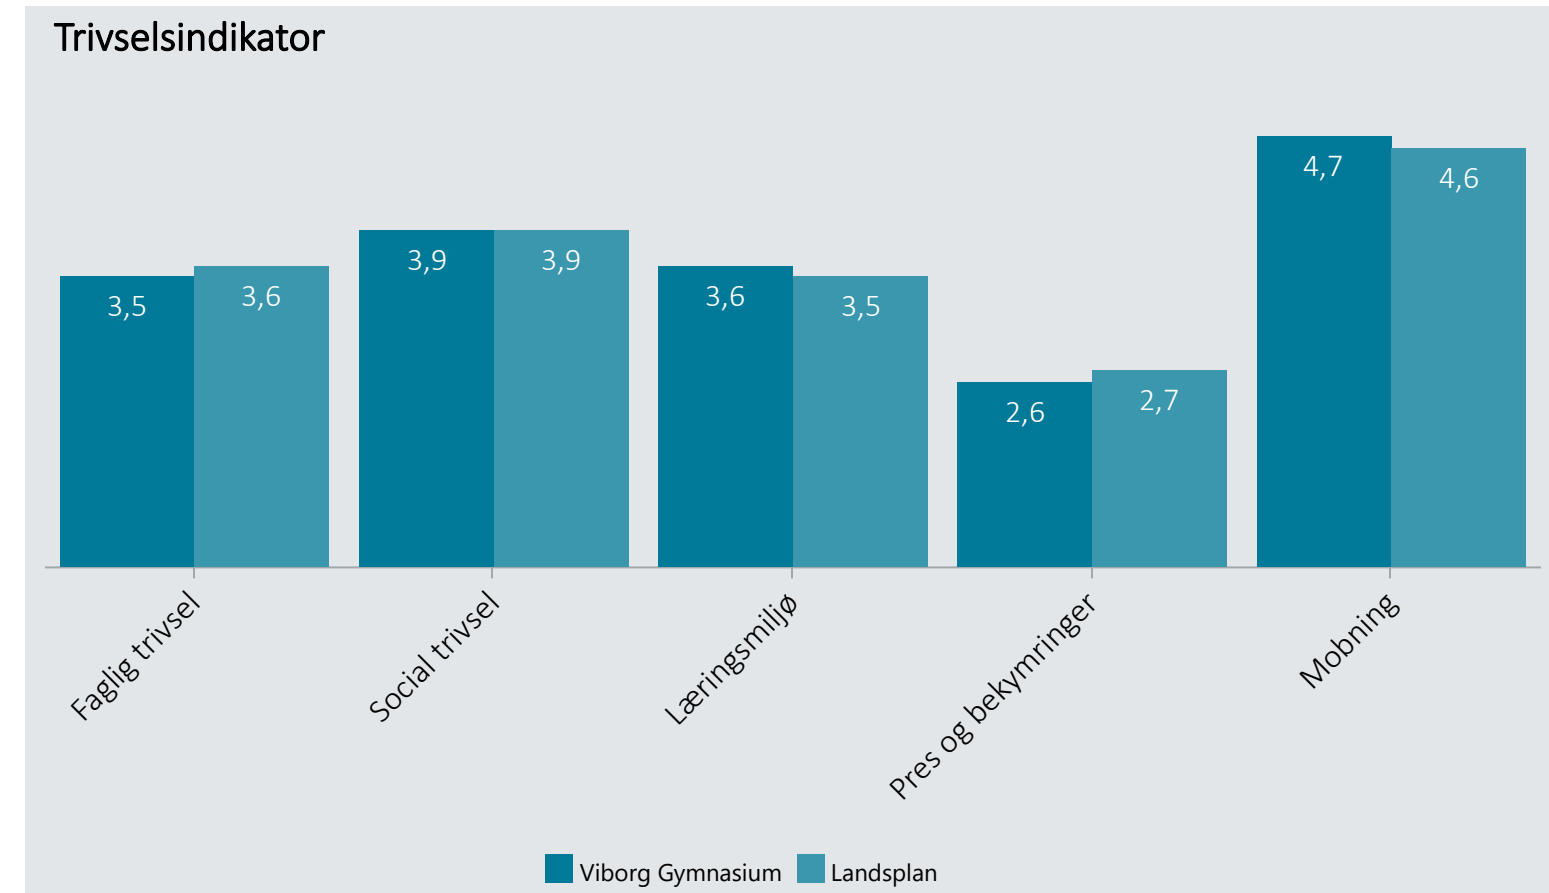

# Oversigt over elevtrivsel

Dashboardet giver et overblik over trivslen på en valgt afdeling i 2022

Viborg Gymnasium, Hf

Vælg år/Nulstil år ↓

- 2022
- 2021
- 2020
- 2019

Eksporter til PDF: 

Klik på en indikator-knap nedenfor for at se de tilhørende svarfordelinger for en valgt afdeling.