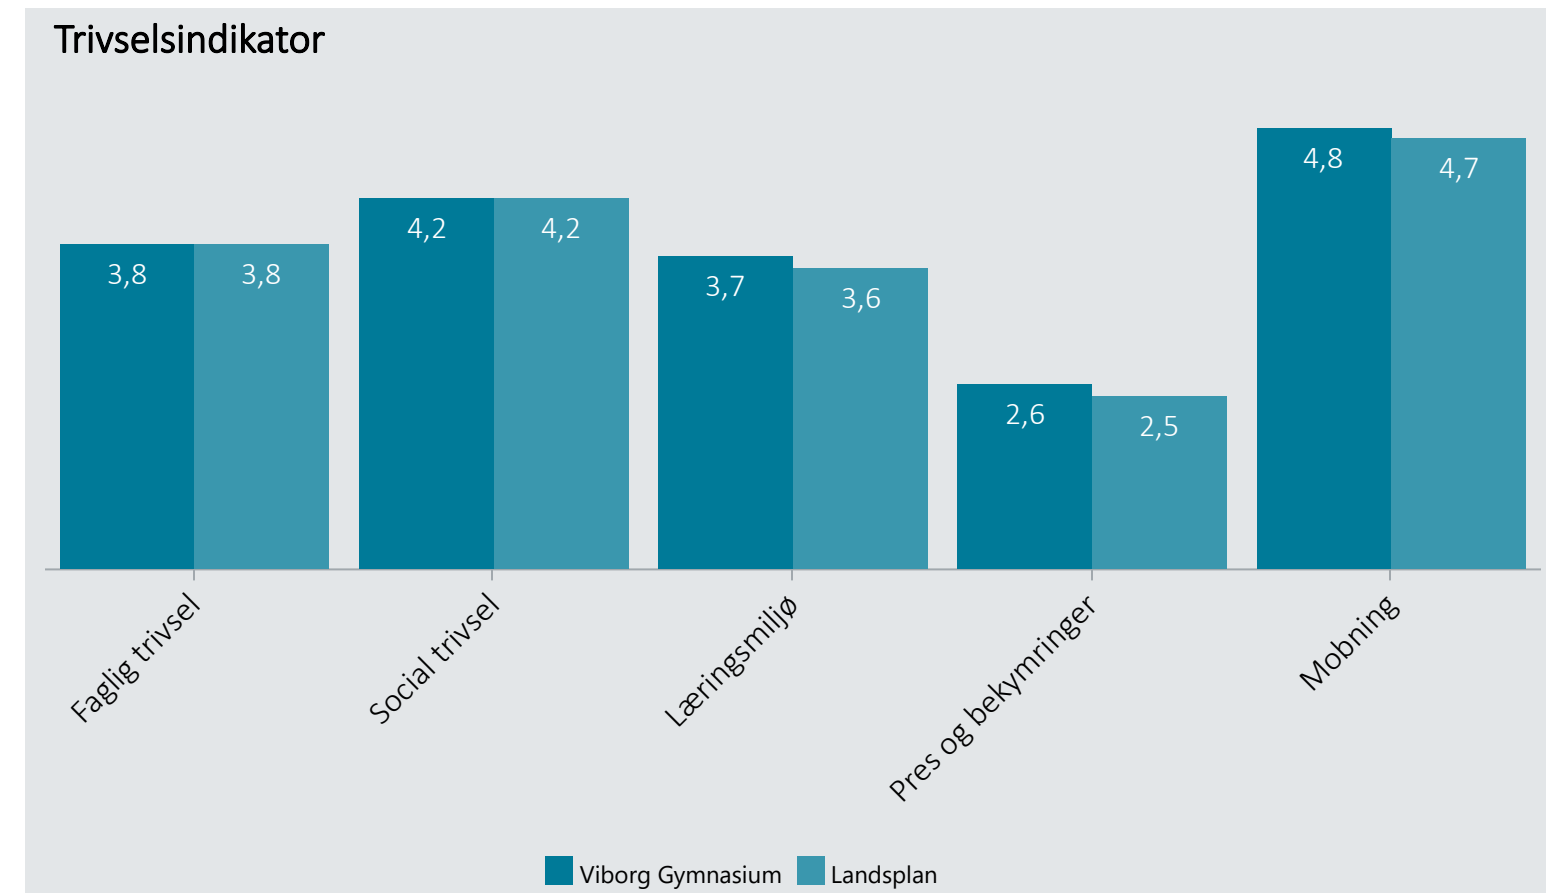

# Oversigt over elevtrivsel

Dashboardet giver et overblik over trivslen på en valgt afdeling i 2022

Viborg Gymnasium, Stx

Vælg år/Nulstil år ↓

- 2022
- 2021
- 2020
- 2019

Eksporter til PDF: 

Klik på en indikator-knap nedenfor for at se de tilhørende svarfordelinger for en valgt afdeling.