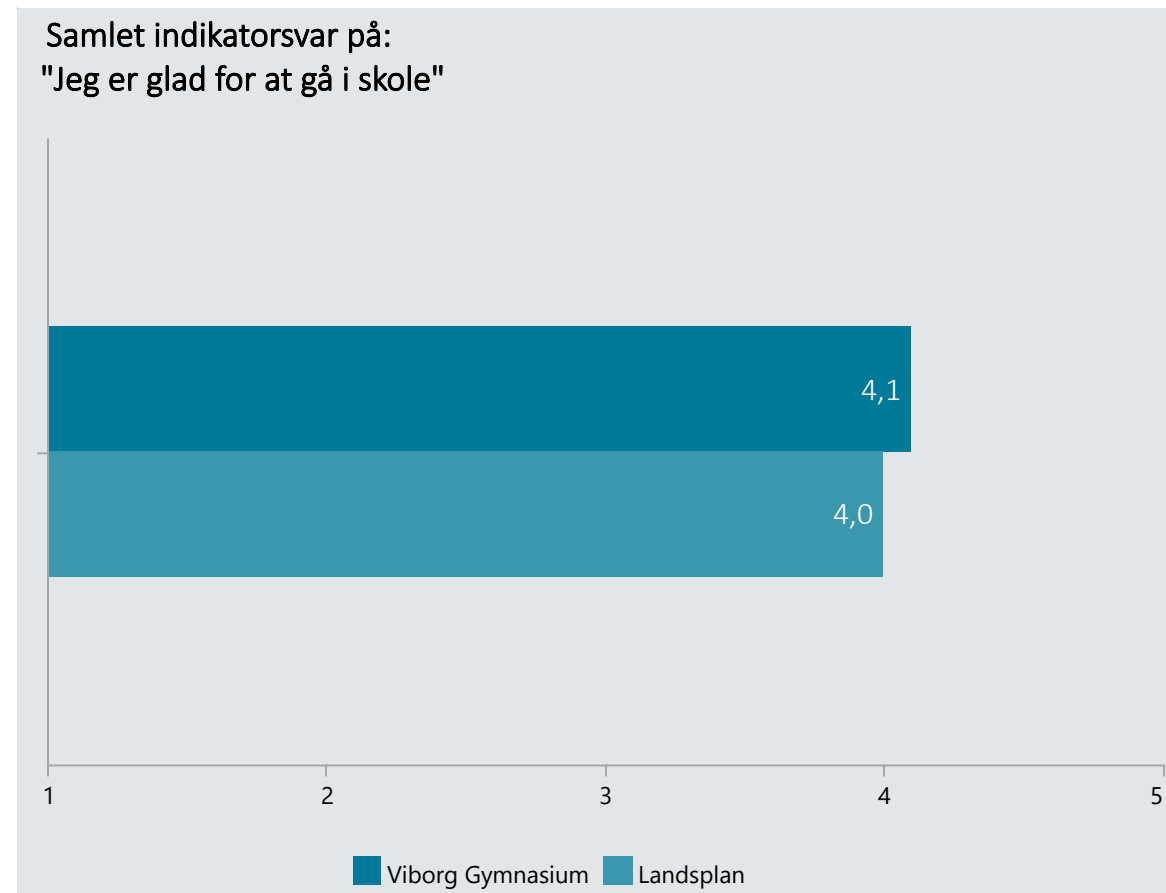

# Oversigt over elevtrivsel

Dashboardet giver et overblik over trivslen på en valgt afdeling i 2022

Viborg Gymnasium, Stx

Vælg år/Nulstil år ↓

- 2022
- 2021
- 2020
- 2019

Eksporter til PDF: 

Klik på en indikator-knap nedenfor for at se de tilhørende svarfordelinger for en valgt afdeling.