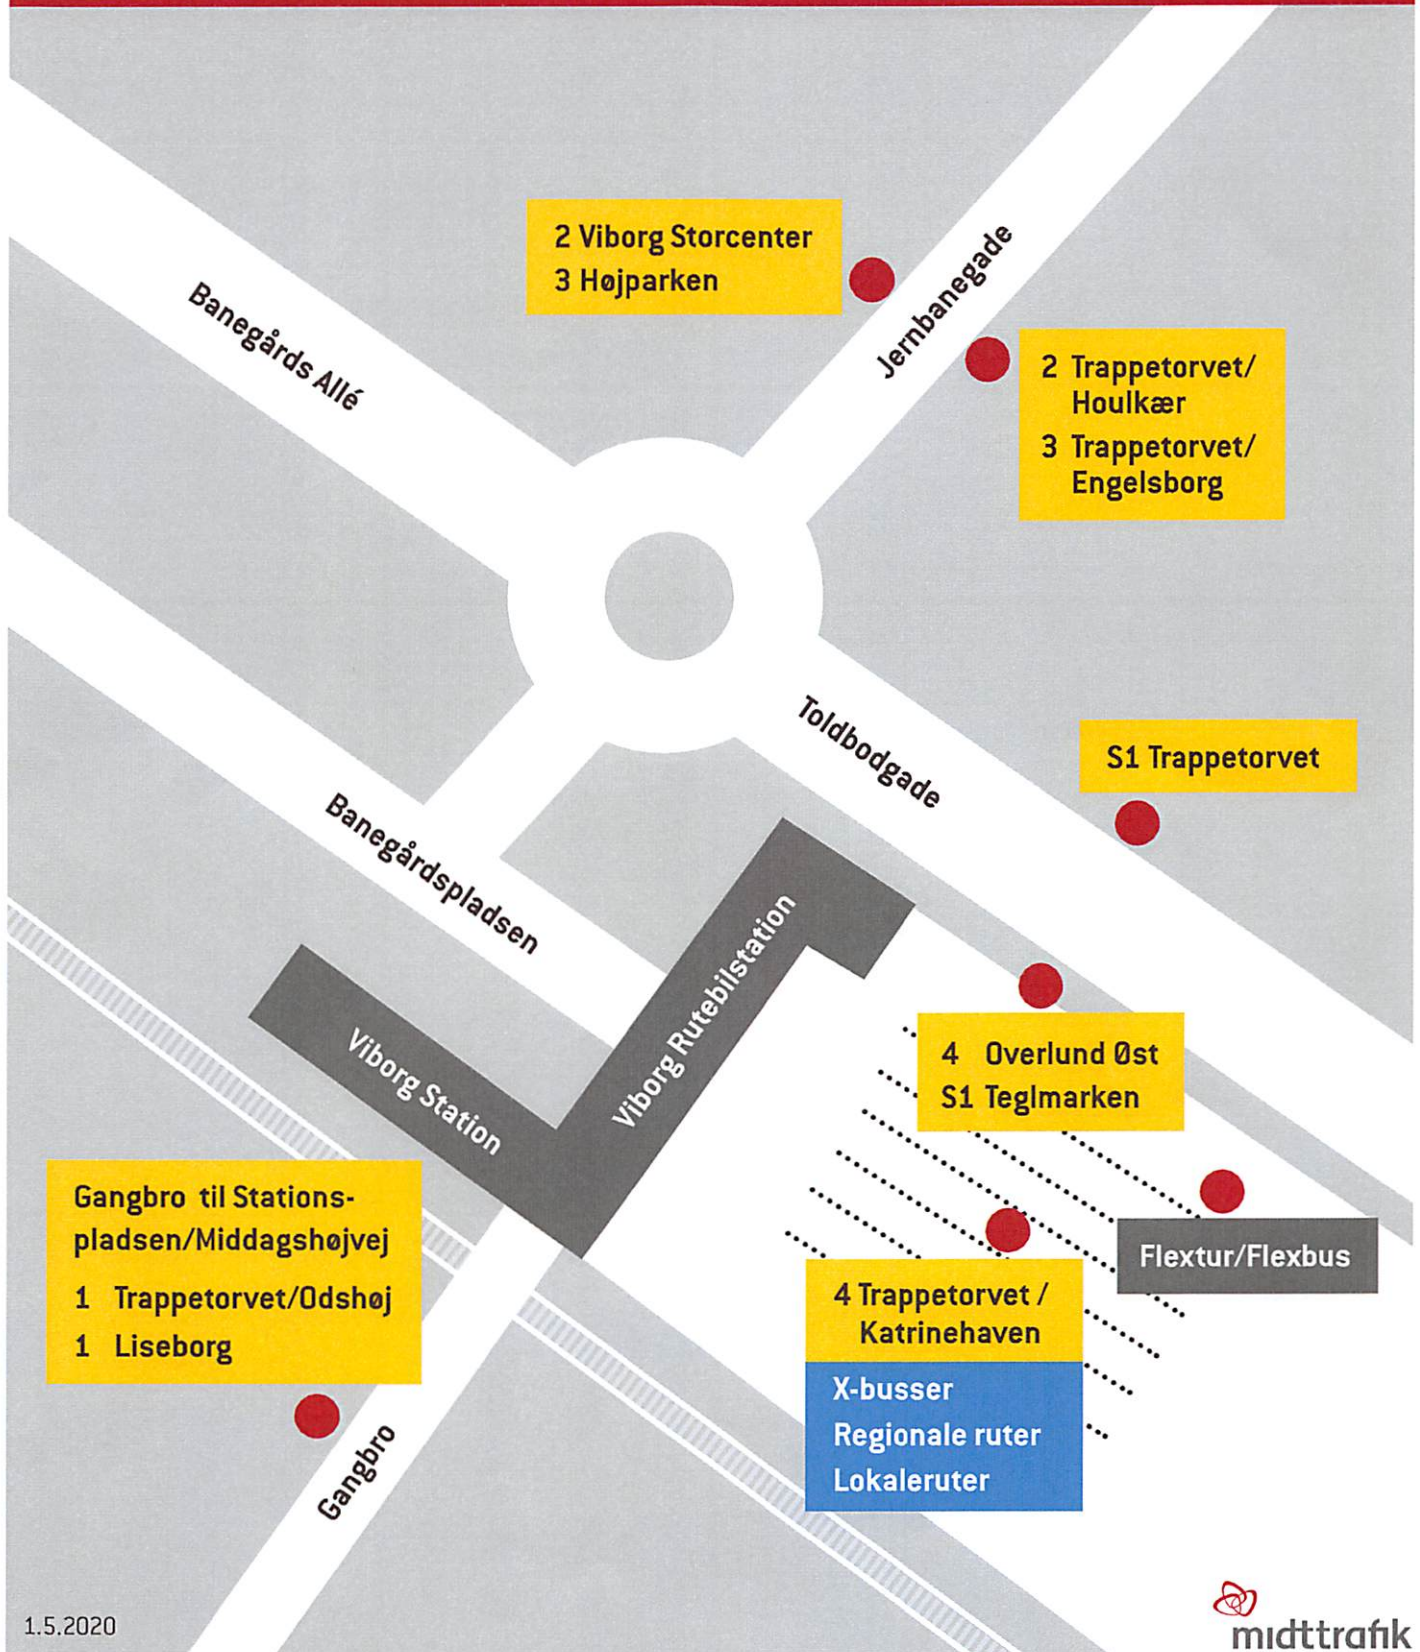

BUSSEN GÅR LIGE TIL...

Kære nye elever - årgang 2021.

Mange af jer kommer med bussen - rutebus, bybus eller skolebus - til VG.

I folderen her kan I se,

- hvor skolebussen og bybusserne kører fra rutebilstationen/banegården.
- hvor busserne holder ved Viborg Gymnasium.

Bus nr. 722 er skolebussen og holder på rutebilstationen der, hvor der står lokale ruter.

På første skoledag, mandag den 9. august kører der busser fra rutebilstationen kl. 9.20. Busserne er tydeligt mærket med Viborg Gymnasium og der vil være personale, der er behjælpelig med at finde den rigtige bus.

Hvis I er i tvivl om noget, så kontakt os før skolen starter eller kom ind på kontoret, når skolen er startet.

BUSSTOPPESTEDER

VIBORG RUTEBILSTATION

Viborg Gymnasium

722 Viborg Rtb. - Viborg Gymnasium - Viborg Rtb.

Zone	Turnummer	Skoledage																	
		Linje 1	Linje 2	Rute 750	101	103	Linje 2	Linje 1	105	107	109	Rute 750	Linje 2	Linje 1	Linje 1	Linje 2	111	113	Rute 750
250	Viborg Rtb.	07:40	07:40	07:43	A 09:20
250	Viborg Rtb./Banegårds Alle				08:58	...	⋮
250	Stationspladsen/Middagshøjvej	07:26	...					09:08	⋮
250	Viborg Rtb./Toldbodgade		07:37						⋮
250	Asmildkloster Landbrugsskole		07:44	07:46	07:46	07:49	09:16		⋮ 09:26
250	Fennebakken	07:55	07:49	07:52			09:21	09:35	⋮
250	Viborg Gymnasium	...			07:54	07:57		...	A 09:34	C 12.00	H 13.25	15.05	H 15.10	...
250	Viborg Gym/Skaldehøjvej	...	07:50	07:53	09:22	⋮	⋮	13:30		⋮	15:15
250	Fennebakken	⋮	⋮	13:31	13:31	13:40	15:10	15:11		⋮	15:16
250	Asmildkloster Landbrugsskole	⋮ 12.07	⋮ 13.32	13:37	13:37			15:17	15:12	⋮ 15.17	15:22
250	Sct. Jørgens Vej	⋮ 12.11	⋮ 13.36	13:41					15:16	⋮ 15.21	15:26
250	Viborg Rtb./Jernbanegade	⋮	⋮		13:52					⋮	
250	Viborg Rtb./Toldbodgade	⋮	⋮		...			15:32		⋮	
250	Stationspladsen/Middagshøjvej	⋮	⋮		...	14:08	15:38	...		⋮	
250	Viborg Rtb.	⋮ 12.14	H 13.39	13:45	15:19	H 15.24	15:30