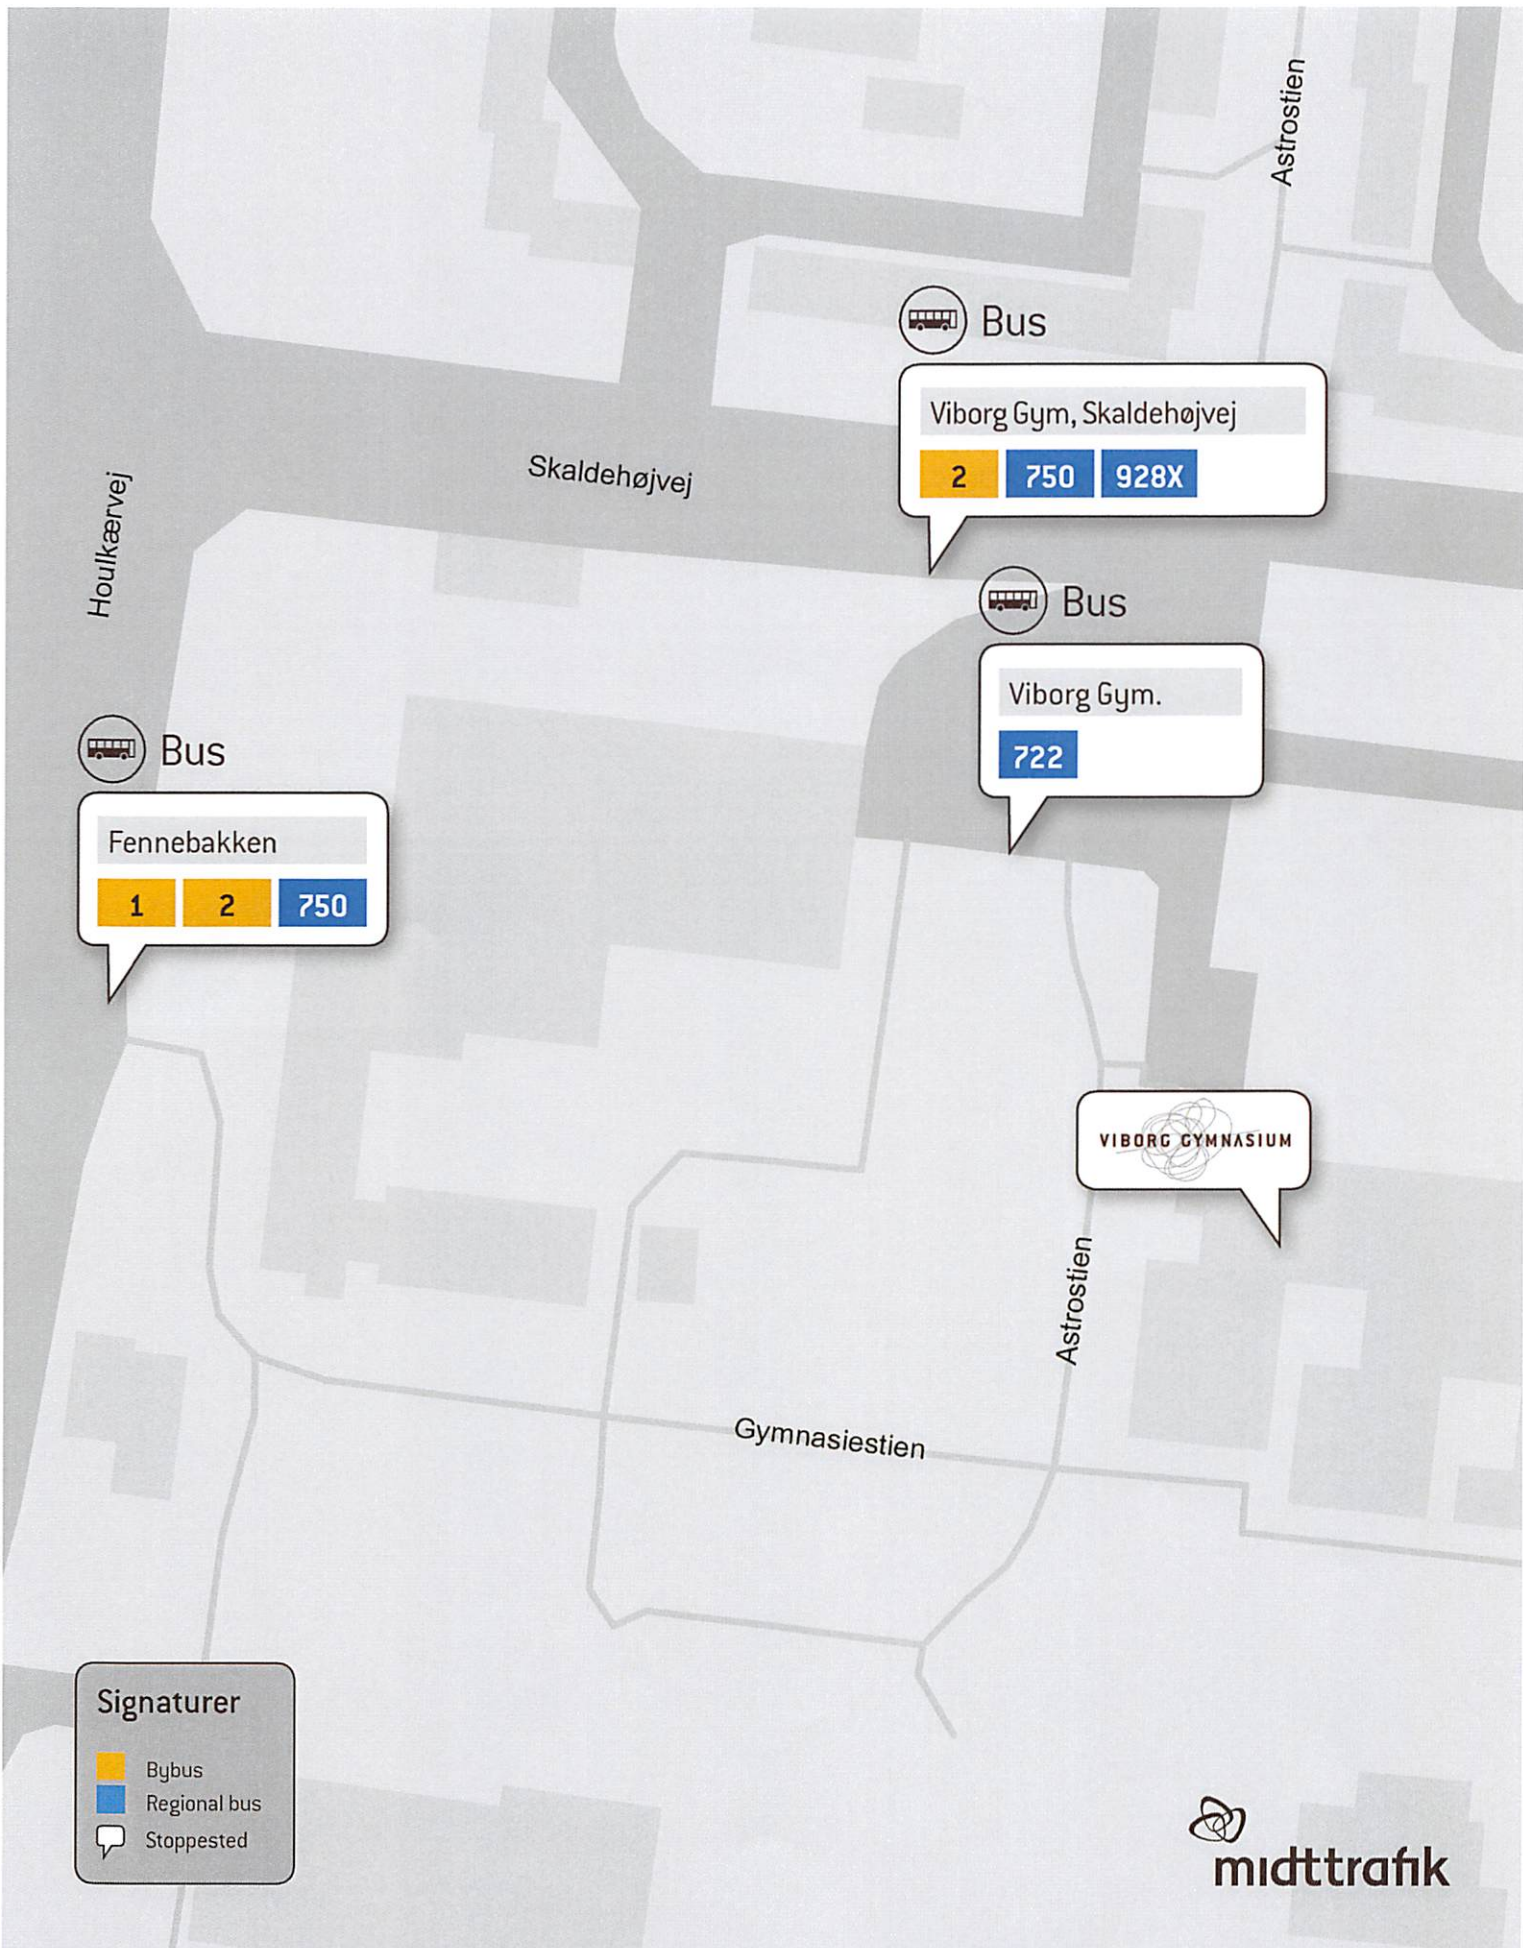

BUSSEN GÅR LIGE TIL...

Kære nye elever - årgang 2021.

Mange af jer kommer med bussen - rutebus, bybus eller skolebus - til VG.

I folderen her kan I se,

- hvor skolebussen og bybusserne kører fra rutebilstationen/banegården.
- hvor busserne holder ved Viborg Gymnasium.

Bus nr. 722 er skolebussen og holder på rutebilstationen der, hvor der står lokale ruter.

På første skoledag, mandag den 9. august kører der busser fra rutebilstationen kl. 9.20. Busserne er tydeligt mærket med Viborg Gymnasium og der vil være personale, der er behjælpelig med at finde den rigtige bus.

Hvis I er i tvivl om noget, så kontakt os før skolen starter eller kom ind på kontoret, når skolen er startet.

BUSSTOPPESTEDER

VIBORG RUTEBILSTATION

Viborg Gymnasium

722 Viborg Rtb. - Viborg Gymnasium - Viborg Rtb.

Zone	Turnummer	Skoledage																	
		Linje 1	Linje 2	Rute 750	101	103	Linje 2	Linje 1	105	107	109	Rute 750	Linje 2	Linje 1	Linje 1	Linje 2	111	113	Rute 750
250	Viborg Rtb.	07:40	07:40	07:43	A 09:20
250	Viborg Rtb./Banegårds Alle				08:58	...	⋮
250	Stationspladsen/Middagshøjvej	07:26	...					09:08	⋮
250	Viborg Rtb./Toldbodgade		07:37						⋮
250	Asmildkloster Landbrugsskole		07:44	07:46	07:46	07:49	09:16		⋮ 09:26
250	Fennebakken	07:55	07:49	07:52			09:21	09:35	⋮
250	Viborg Gymnasium	...			07:54	07:57		...	A 09:34	C 12.00	H 13.25	15.05	H 15.10	...
250	Viborg Gym/Skaldehøjvej	...	07:50	07:53	09:22	⋮	⋮	13:30		⋮	15:15
250	Fennebakken	⋮	⋮	13:31	13:31	13:40	15:10	15:11		⋮	15:16
250	Asmildkloster Landbrugsskole	⋮ 12.07	⋮ 13.32	13:37	13:37			15:17	15:12	⋮ 15.17	15:22
250	Sct. Jørgens Vej	⋮ 12.11	⋮ 13.36	13:41					15:16	⋮ 15.21	15:26
250	Viborg Rtb./Jernbanegade	⋮	⋮		13:52					⋮	
250	Viborg Rtb./Toldbodgade	⋮	⋮		...			15:32		⋮	
250	Stationspladsen/Middagshøjvej	⋮	⋮		...	14:08	15:38	...		⋮	
250	Viborg Rtb.	⋮ 12.14	H 13.39	13:45	15:19	H 15.24	15:30